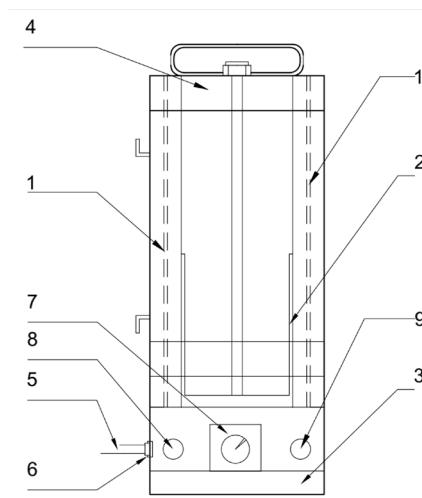

PSE-10 hitsauspuikkojen kuivasäilytysastia, 1-vaiheinen 230 V AC 50/60 Hz	0700100127
PSE-10 hitsauspuikkojen kuivasäilytysastia, 1-vaiheinen 110 V AC 50/60 Hz	0700100128
PSE-10 hitsauspuikkojen kuivasäilytysastia, 1-vaiheinen 24 V AC 50/60 Hz	0700100129
PSE-24 hitsauspuikkojen kuivasäilytysastia, 1-vaiheinen 230 V AC 50/60 Hz	0700100109
PSE-24 hitsauspuikkojen kuivasäilytysastia, 1-vaiheinen 110 V AC 50/60 Hz	0700100110
PSE-24 hitsauspuikkojen kuivasäilytysastia, 1-vaiheinen 24 V AC 50/60 Hz	0700100111

Kulutus- ja varaosat		PSE-10	PSE-24
1	Lämmitysvastus 230 V - PSE	0700100112	0700100112
1	Lämmitysvastus 110 V - PSE	0700100113	0700100113
1	Lämmitysvastus 24 V	0700100114	0700100114
2	Ulosvedettävä astia 24 kg	-	0700100115
2	Ulosvedettävä astia 10 kg	0700100133	-
3	Pohjan kansi PSE-24	-	0700100116
3	Pohjan kansi PSE-10	0700100134	-
4	Kansi PSE-24	-	0700100117
4	Kansi PSE-10	0700100135	-
5	Verkkojohto 230 V pistokkeella	0700100118	0700100118
5	Verkkojohto 110 V pistokkeella - PSE	0700100119	0700100119
5	Verkkojohto 24 V pistokkeella	0700100120	0700100120
6	Kaapelin tiivisterengas - PSE	0700100121	0700100121
7	Termostaatti	0700100032	0700100032
8	Sulakkeen pidin	0700100122	0700100122
8	Sulake (lasi) 10 A	-	0700100123
8	Sulake (lasi) 5 A	0700100141	-
9	Merkkivalo 230 V	0700100124	0700100124
9	Merkkivalo 110 V	0700100125	0700100125
9	Merkkivalo 24 V	0700100126	0700100126

ESAB / esab.com